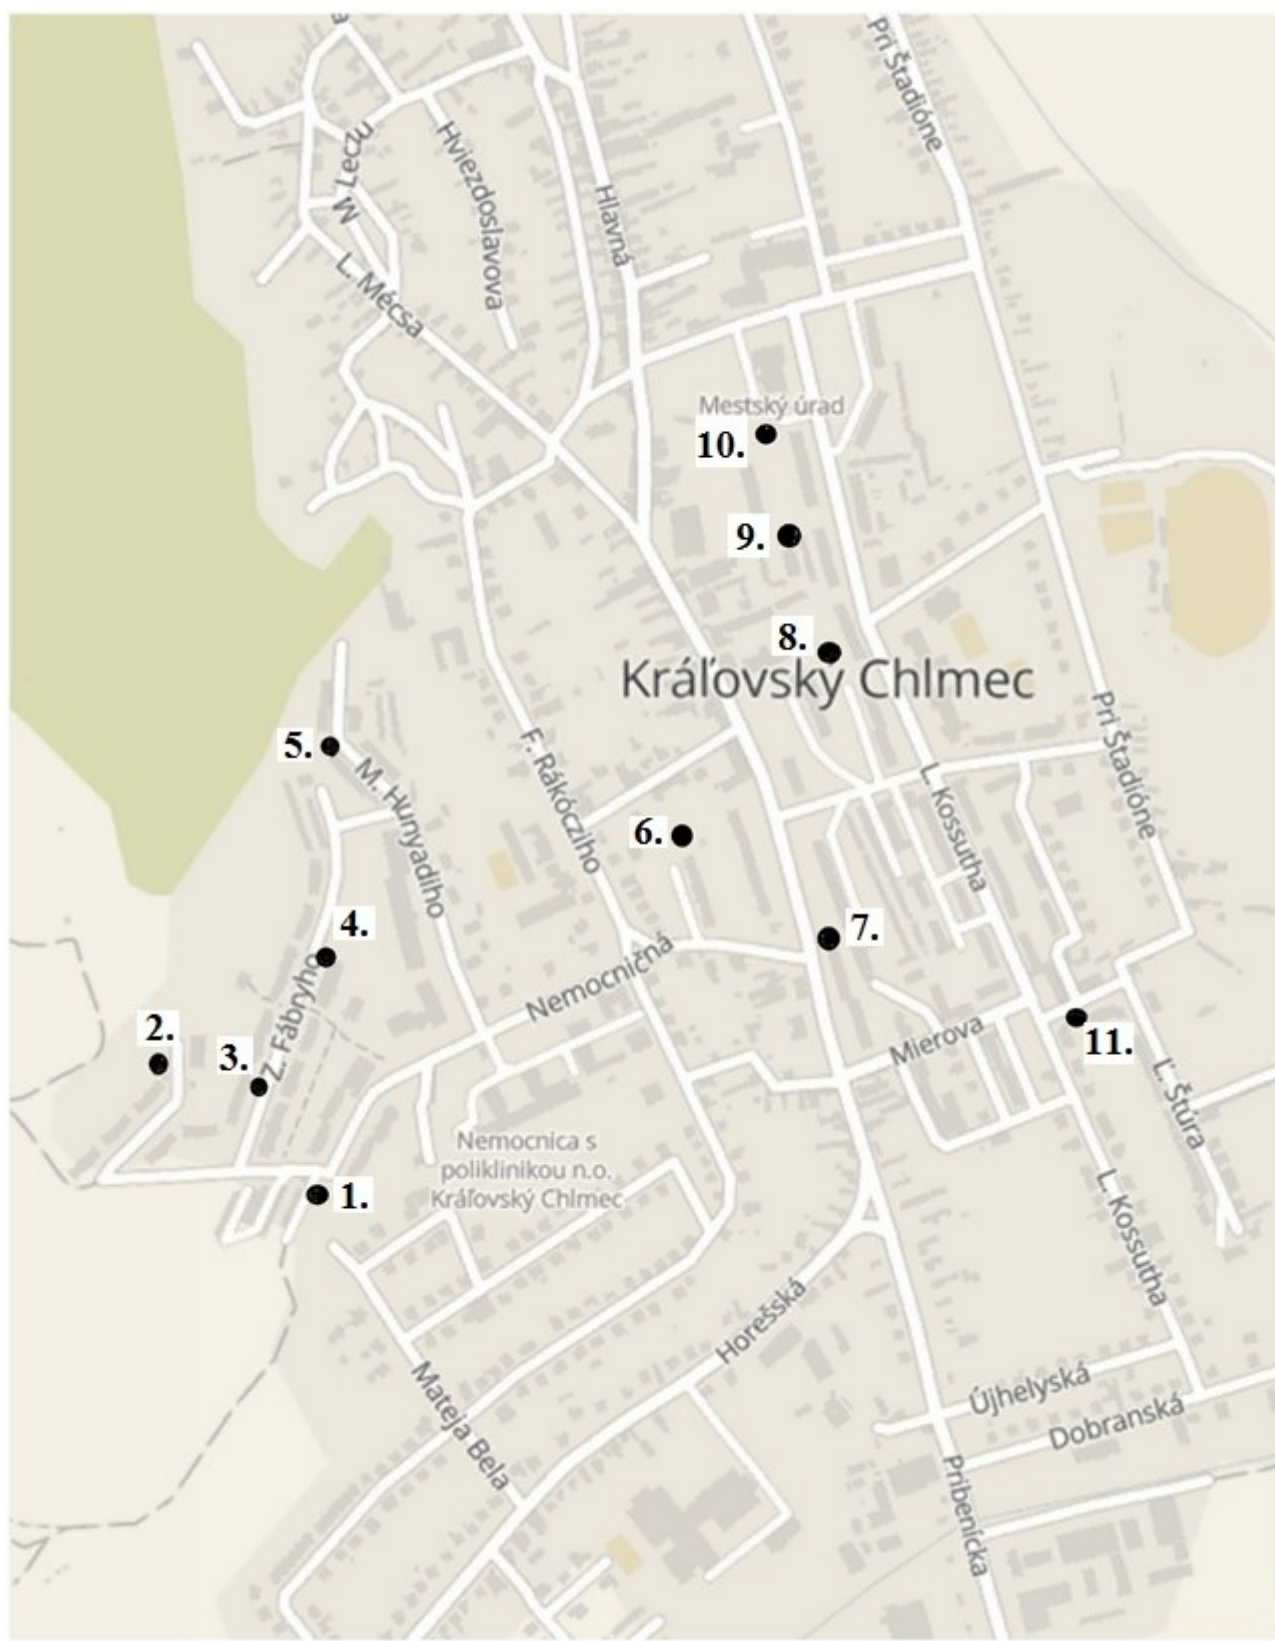

Stanovišťa na zber biologicky rozložiteľného kuchynského odpadu  
*A biológiailag lebomló konyhai hulladék átvételére kijelölt helyek*

1. ul. Ibrányiho-parkovisko pri bloku A
2. ul. Ibrányiho-parkovisko pri Apacs
3. ul. Fábryho-stojisko kontajnerov pri schodoch
4. ul. Fábryho-stojisko kontajnerov za MŠ
5. ul. Hunyadiho-stojisko kontajnerov

6. ul. Hlavná-stojisko kontajnerov pri múzeu
7. ul. Hlavná-stojisko kontajnerov pri bytovke 1162
8. ul. Kossutha-parkovisko za Ficariou
9. ul. Kossutha-stojisko kontajnerov pri bytovke 606
10. ul. Kossutha-stojisko kontajnerov pri MsÚ
11. ul. Mierová-parkovisko pri Komunitnom centre