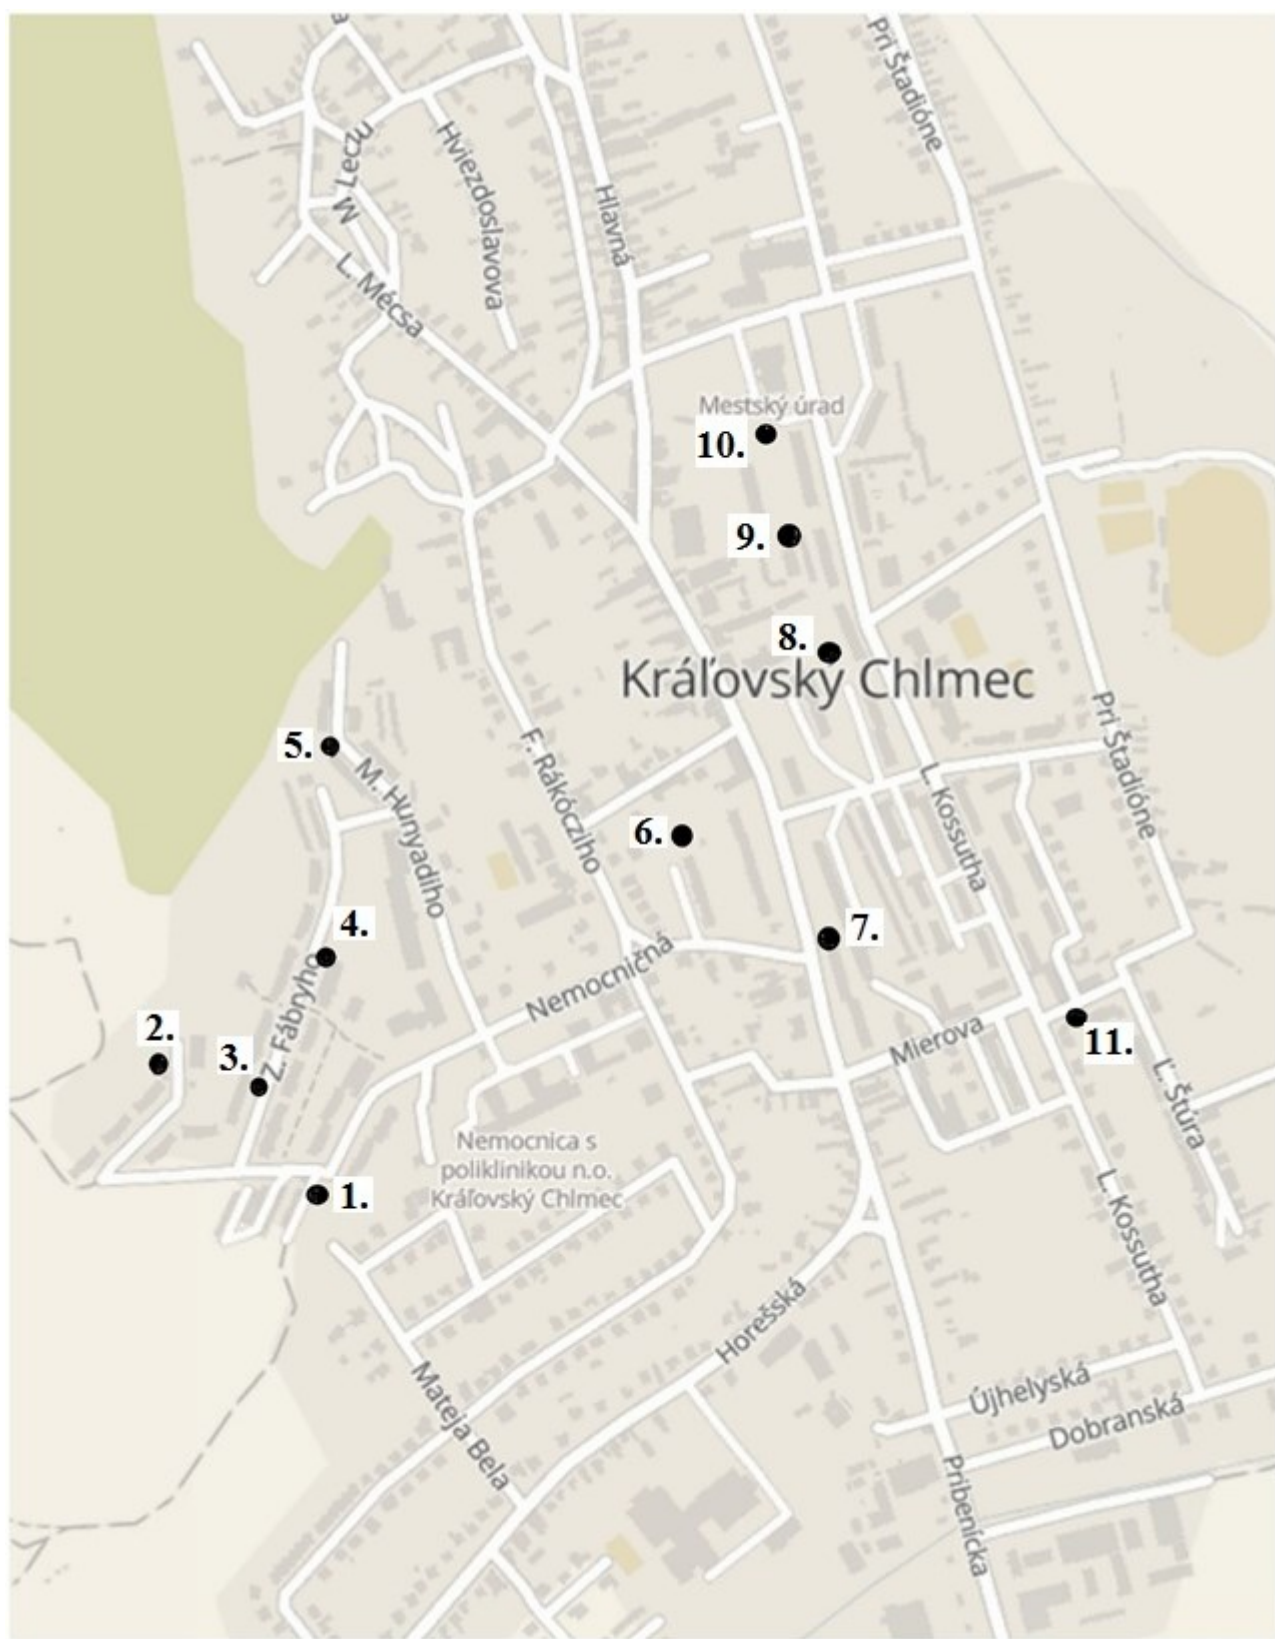

Stanovišťa na zber biologicky rozložiteľného kuchynského odpadu  
*A biológiailag lebomló konyhai hulladék átvételére kijelölt helyek*

1. ul. Ibrányiho-parkovisko pri bloku A
2. ul. Ibrányiho-parkovisko pri Apacs
3. ul. Fábryho-stojisko kontajnerov pri schodoch
4. ul. Fábryho-stojisko kontajnerov za MŠ
5. ul. Hunyadiho-stojisko kontajnerov

6. ul. Hlavná-stojisko kontajnerov pri múzeu
7. ul. Hlavná-stojisko kontajnerov pri bytovke 1162
8. ul. Kossutha-parkovisko za Ficariou
9. ul. Kossutha-stojisko kontajnerov pri bytovke 606
10. ul. Kossutha-stojisko kontajnerov pri MsÚ
11. ul. Mierová-parkovisko pri Komunitnom centre